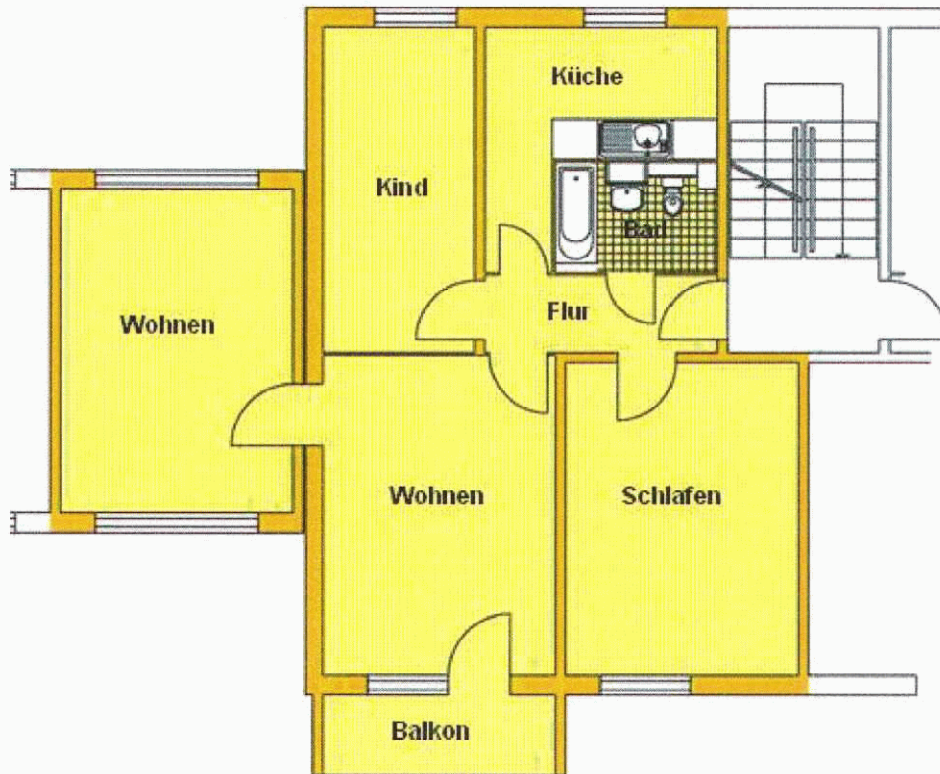

Tel. (03327) 663280 / Fax (03327) 44603

4 - Raum - Wohnung

Schubertstraße 4

Wohnen	16,42 m <sup>2</sup>
Wohnen	16,59 m <sup>2</sup>
Schlafen	16,05 m <sup>2</sup>
Kind	10,82 m <sup>2</sup>
Küche	8,41 m <sup>2</sup>
Bad	3,63 m <sup>2</sup>
Flur	3,93 m <sup>2</sup>
Balkon	3,24 m <sup>2</sup>
	<u>79,09 m<sup>2</sup></u>

+/- 5cm Montagetoleranz, genaue Maße sind vor Ort aufzumessen