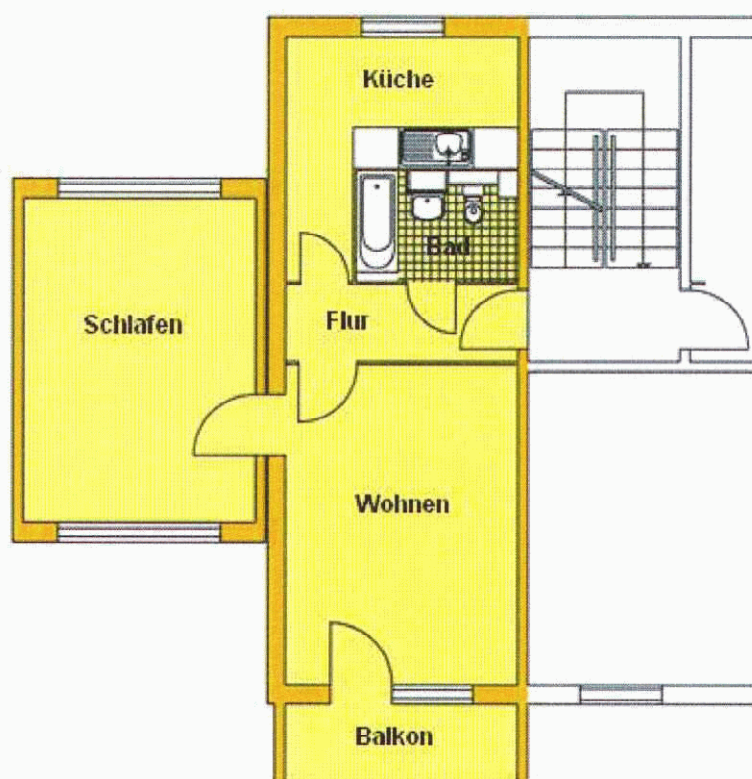

Tel. (03327) 663280 / Fax (03327) 44603

2 - Raum - Wohnung

Bachstraße 6

Wohnen	16,49 m ²
Schlafen	16,59 m ²
Küche	8,40 m ²
Bad	3,63 m ²
Flur	3,93 m ²
Balkon	3,24 m ²
	<u>52,28 m²</u>

+/- 5cm Montagetoleranz, genaue Maße sind vor Ort aufzumessen